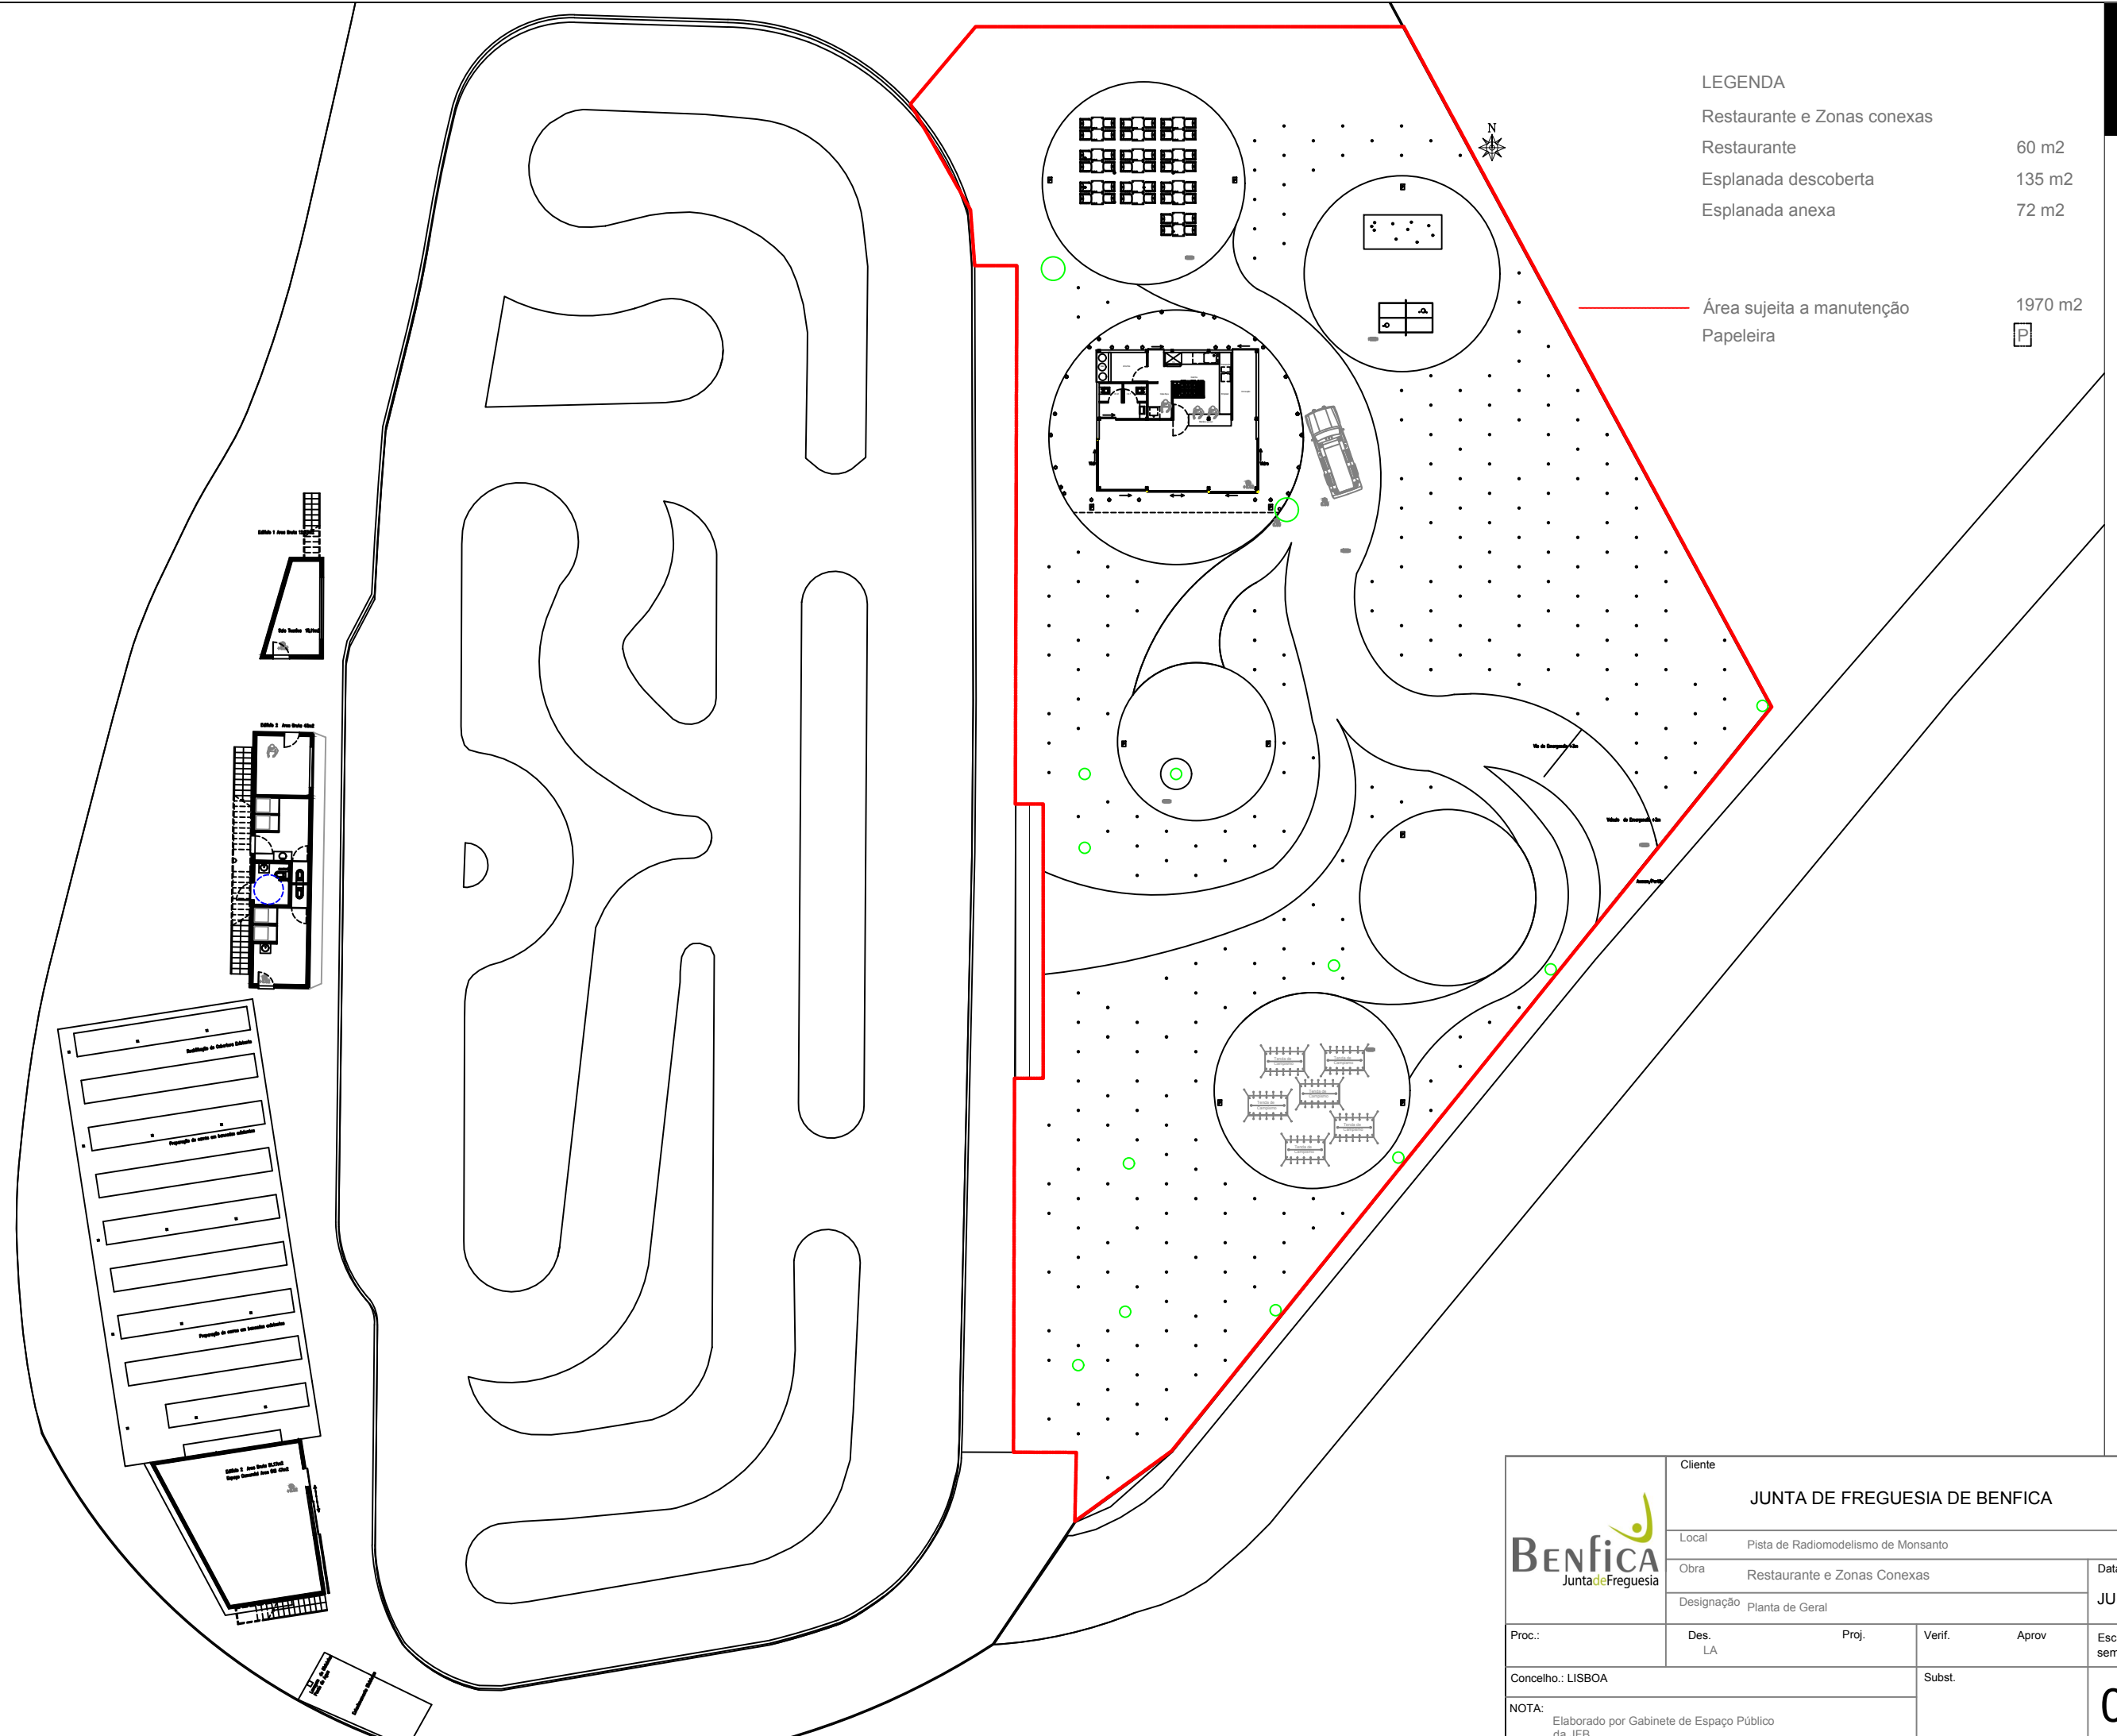

LEGENDA

Restaurante e Zonas conexas	
Restaurante	60 m ²
Esplanada descoberta	135 m ²
Esplanada anexa	72 m ²
Área sujeita a manutenção Papeleira	1970 m ² [P]

	Cliente JUNTA DE FREGUESIA DE BENFICA				
	Local Pista de Radiodelismo de Monsanto				
	Obra Restaurante e Zonas Conexas				Data JULHO 2019
	Designação Planta de Geral				
Proc.:	Des. LA	Proj.	Verif.	Aprov.	Esc. sem escala
Concelho.: LISBOA			Subst.	Desenho Nº 01	
NOTA: Elaborado por Gabinete de Espaço Público da JFB					