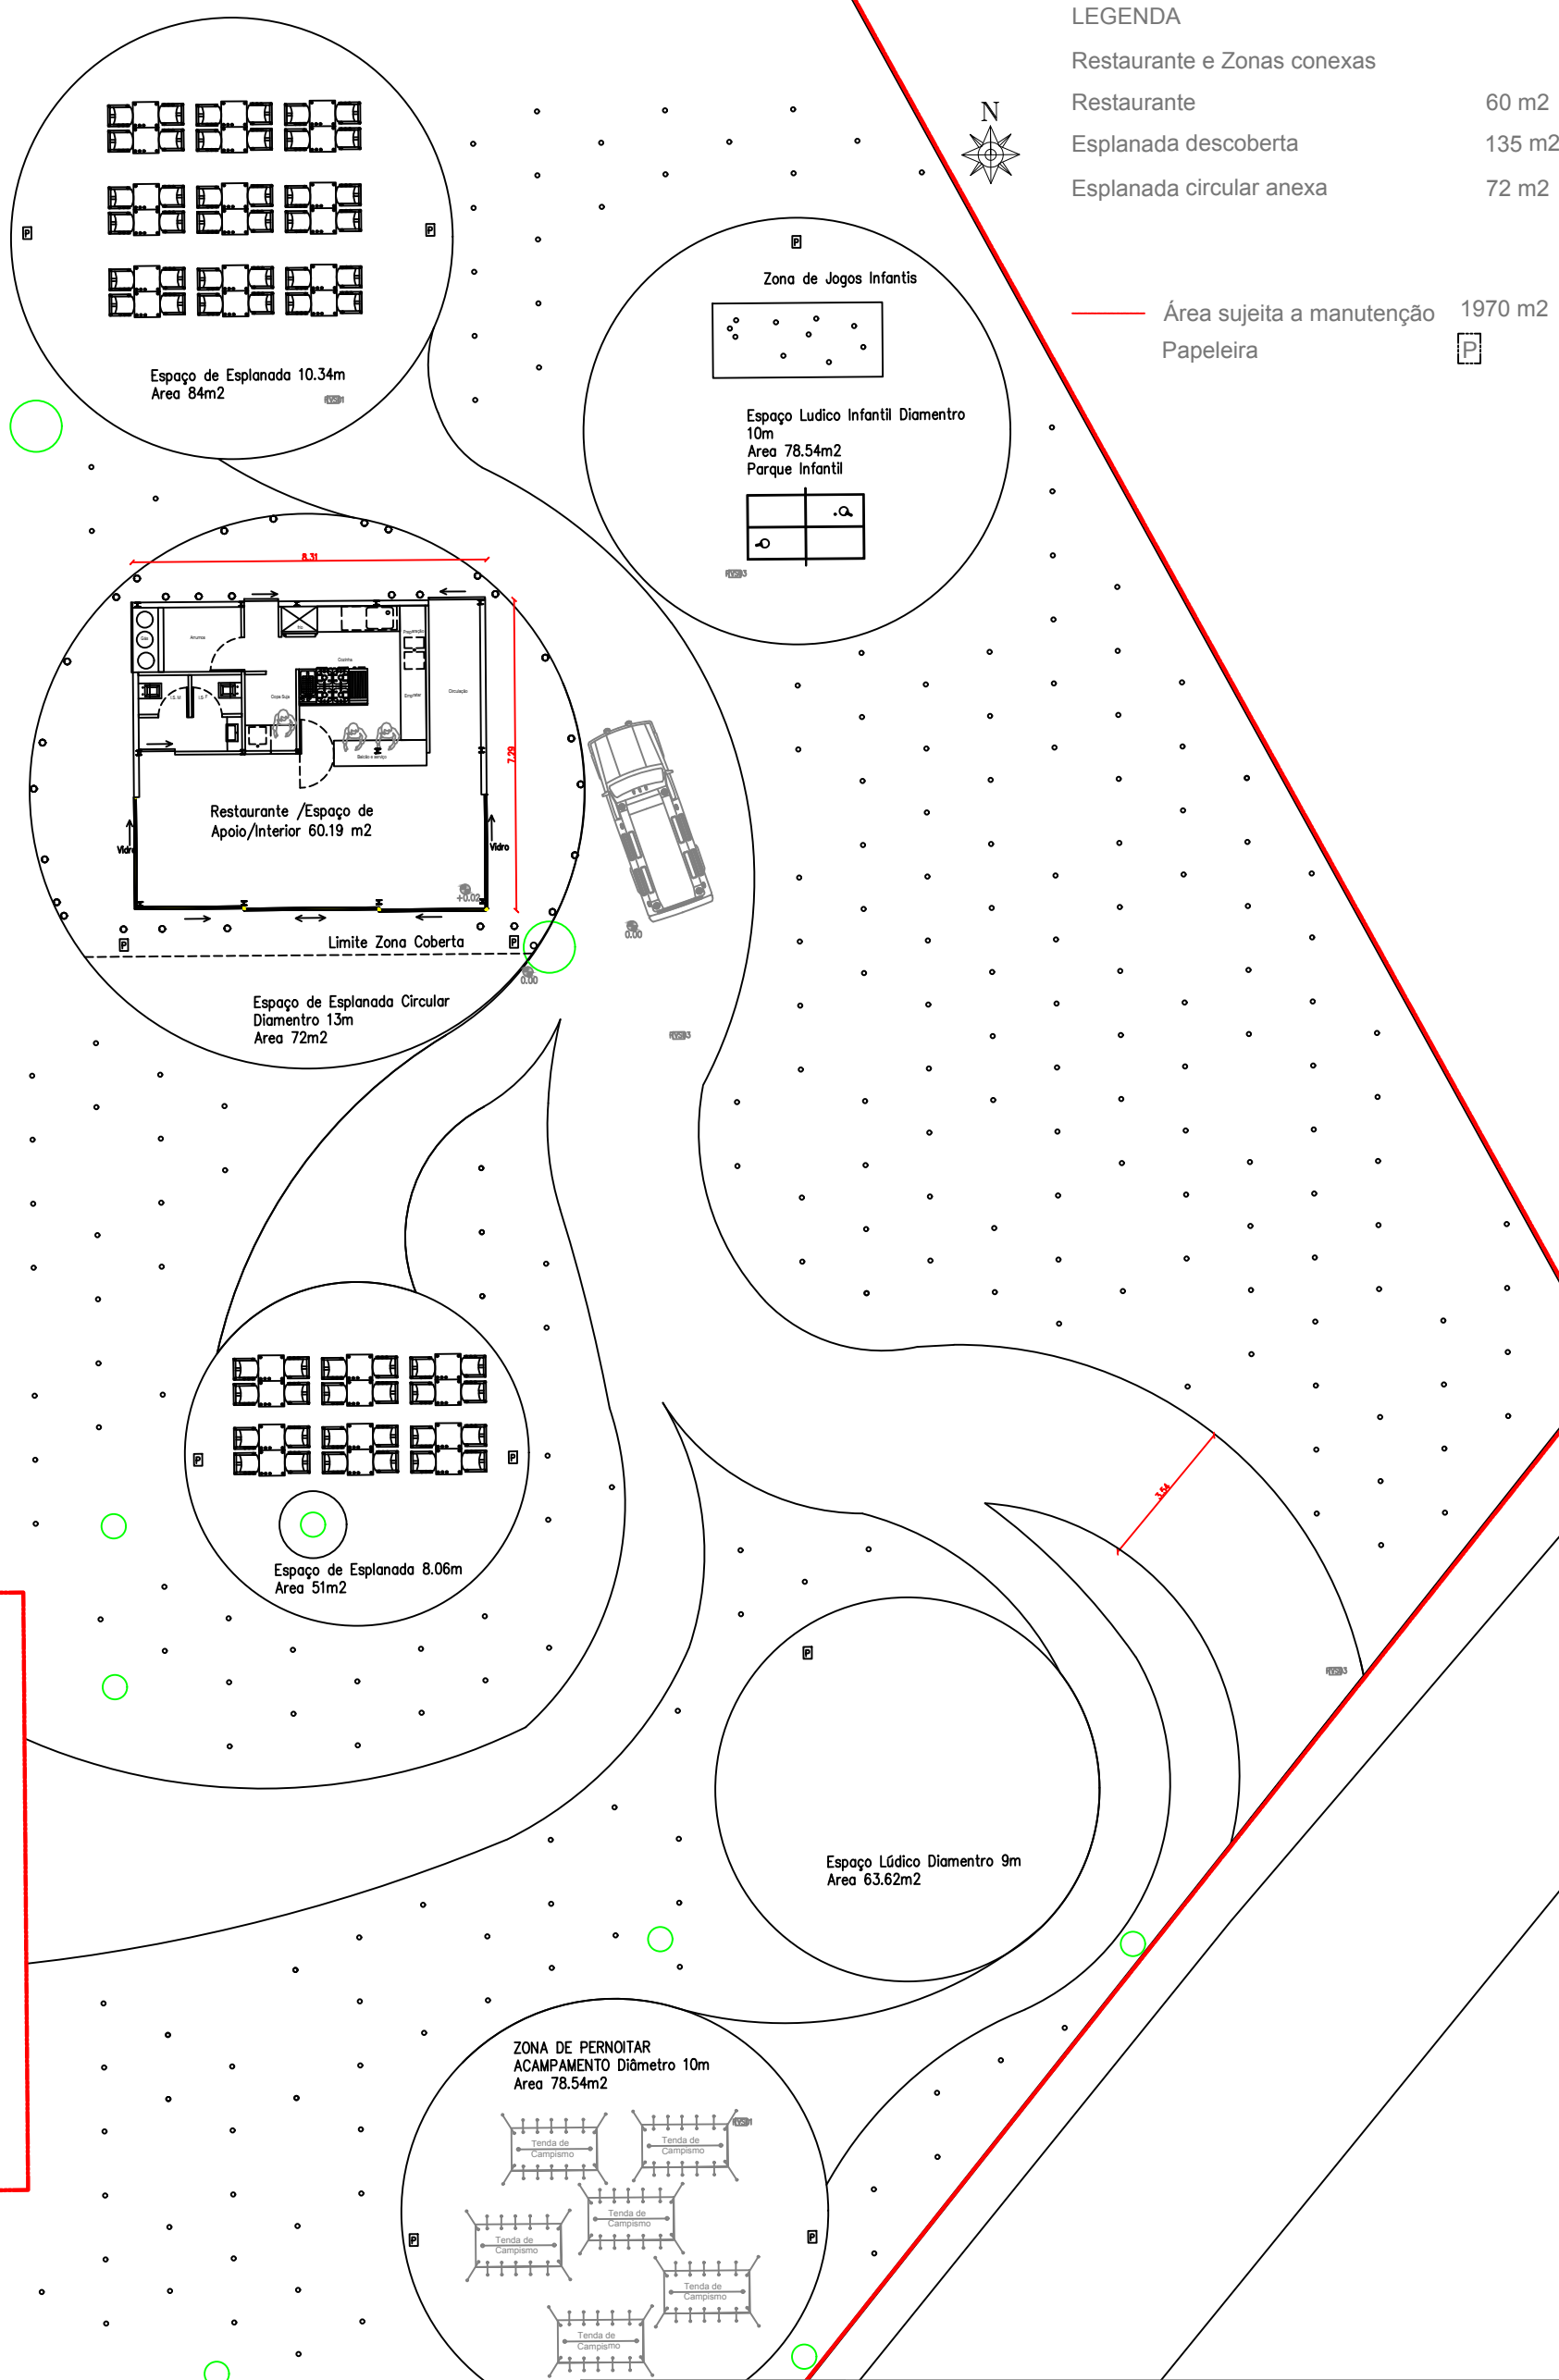

LEGENDA

- Restaurante e Zonas conexas 60 m2
- Restaurante
- Esplanada descoberta 135 m2
- Esplanada circular anexa 72 m2

— Área sujeita a manutenção 1970 m2
 Papeleira

	<p>Ciente</p> <p>JUNTA DE FREGUESIA DE BENFICA</p>				
	<p>Local Pista de Radiodelismo de Monsanto</p>				
	<p>Obra Restaurante e Zonas Conexas</p>				<p>Data</p> <p>JULHO 2019</p>
	<p>Designação Planta de Localização</p>				
<p>Proc.:</p>	<p>Des. LA</p>	<p>Proj.</p>	<p>Verif.</p>	<p>Aprov</p>	<p>Esc. sem escala</p>
<p>Concelho.: LISBOA</p>			<p>Subst.</p>		<p>Desenho Nº</p> <p>02</p>
<p>NOTA: Elaborado por Gabinete de Espaço Público da JFB</p>					